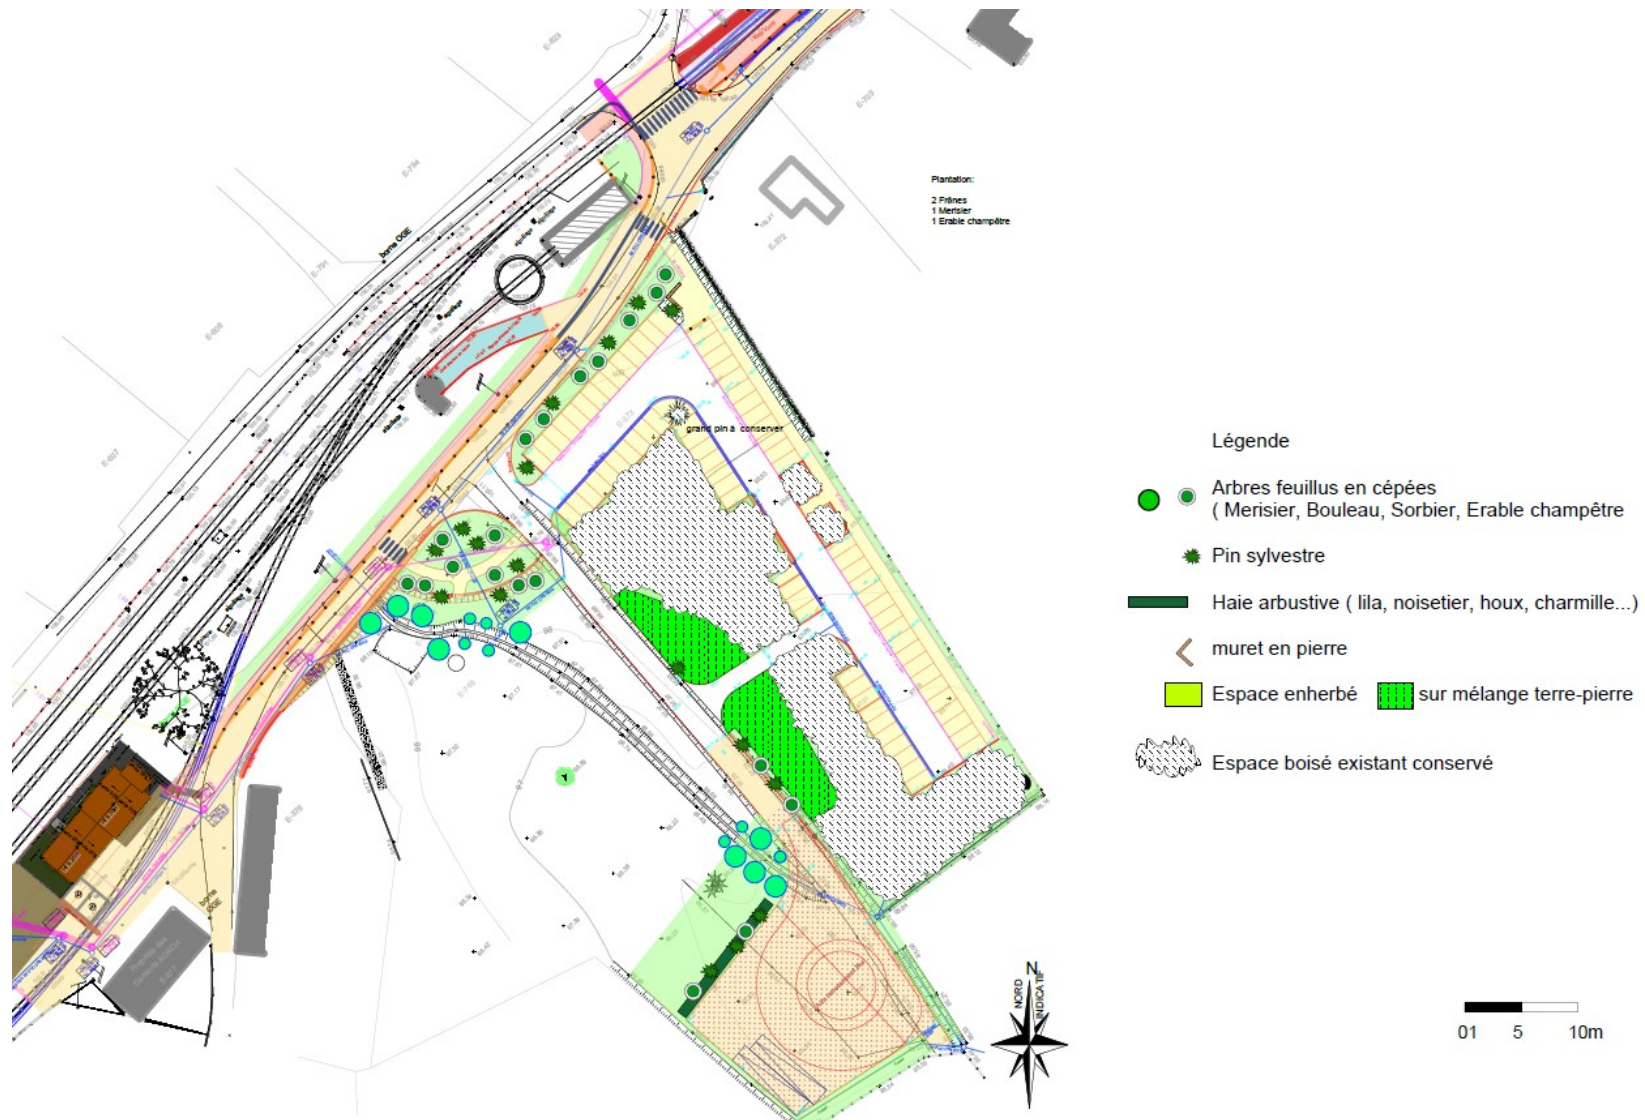

***Plan de situation***

**Plan de situation**

**Plan de situation**

***Via Fluvia et Velay Express à Raucoules***

**Via Fluvia et Velay Express à Raucoules**

***Velay Express (Raucoules)***

***Velay Express (Raucoules)***

***Plan de masse (projet abords actuels)***

***Plan de masse (projet abords actuels)***

***Plan de masse (projet d'abords à venir)***

***Photo gare d'Oumey***

***Photo bâtiment d'habitation***

***Vue de l'auberge***

***Vue de l'auberge***

***Esquisse du projet de réhabilitation de l'auberge***

***Esquisse aménagement intérieur auberge (sous-sol)***

**Esquisse aménagement intérieur auberge (rez-de-chaussée)**

REZ DE CHAUSSEE - ECH: 1:100