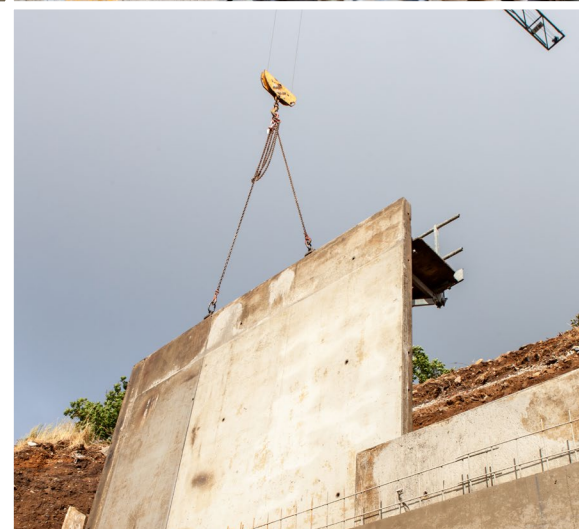

MACONNERIE

ABMR	06 21 56 90 36	<i>(Dunières)</i>
BALANDRAUD CHAVE MACONNERIE	06 33 68 23 63	<i>(Dunières)</i>
GOUY VICTORIN	06 85 51 19 56	<i>(Dunières)</i>
GRAND MACONNERIE	04 71 61 99 82	<i>(Dunières)</i>
VIAL MACONNERIE	06 32 76 54 43	<i>(Dunières)</i>
SOCIETE NEYRON FRERES	04 71 59 90 51	<i>(Montregard)</i>
MACONNERIE BRUYERE	06 20 60 26 17	<i>(Raucoules)</i>
CELLE HUBERT	04 71 75 38 99	<i>(Riotord)</i>
EGBTP GUY PEYRARD	04 71 75 31 58	<i>(Riotord)</i>
MOURELLON MARC	06 77 86 09 76	<i>(Riotord)</i>
THOMAS TOURON MACONNERIE	04 71 58 44 48	<i>(Riotord)</i>
ENTREPRISE PASCAL LARDON	06 88 77 09 72	<i>(Saint-Julien-Molhesabate)</i>
GUILLAUMOND CONSTRUCTION	06 82 11 38 31	<i>(Saint-Romain-Lachalm)</i>
MACONNERIE CHOMARAT	06 48 44 65 23	<i>(Saint-Romain-Lachalm)</i>
SARL F & L	06 74 24 24 59	<i>(Saint-Romain-Lachalm)</i>